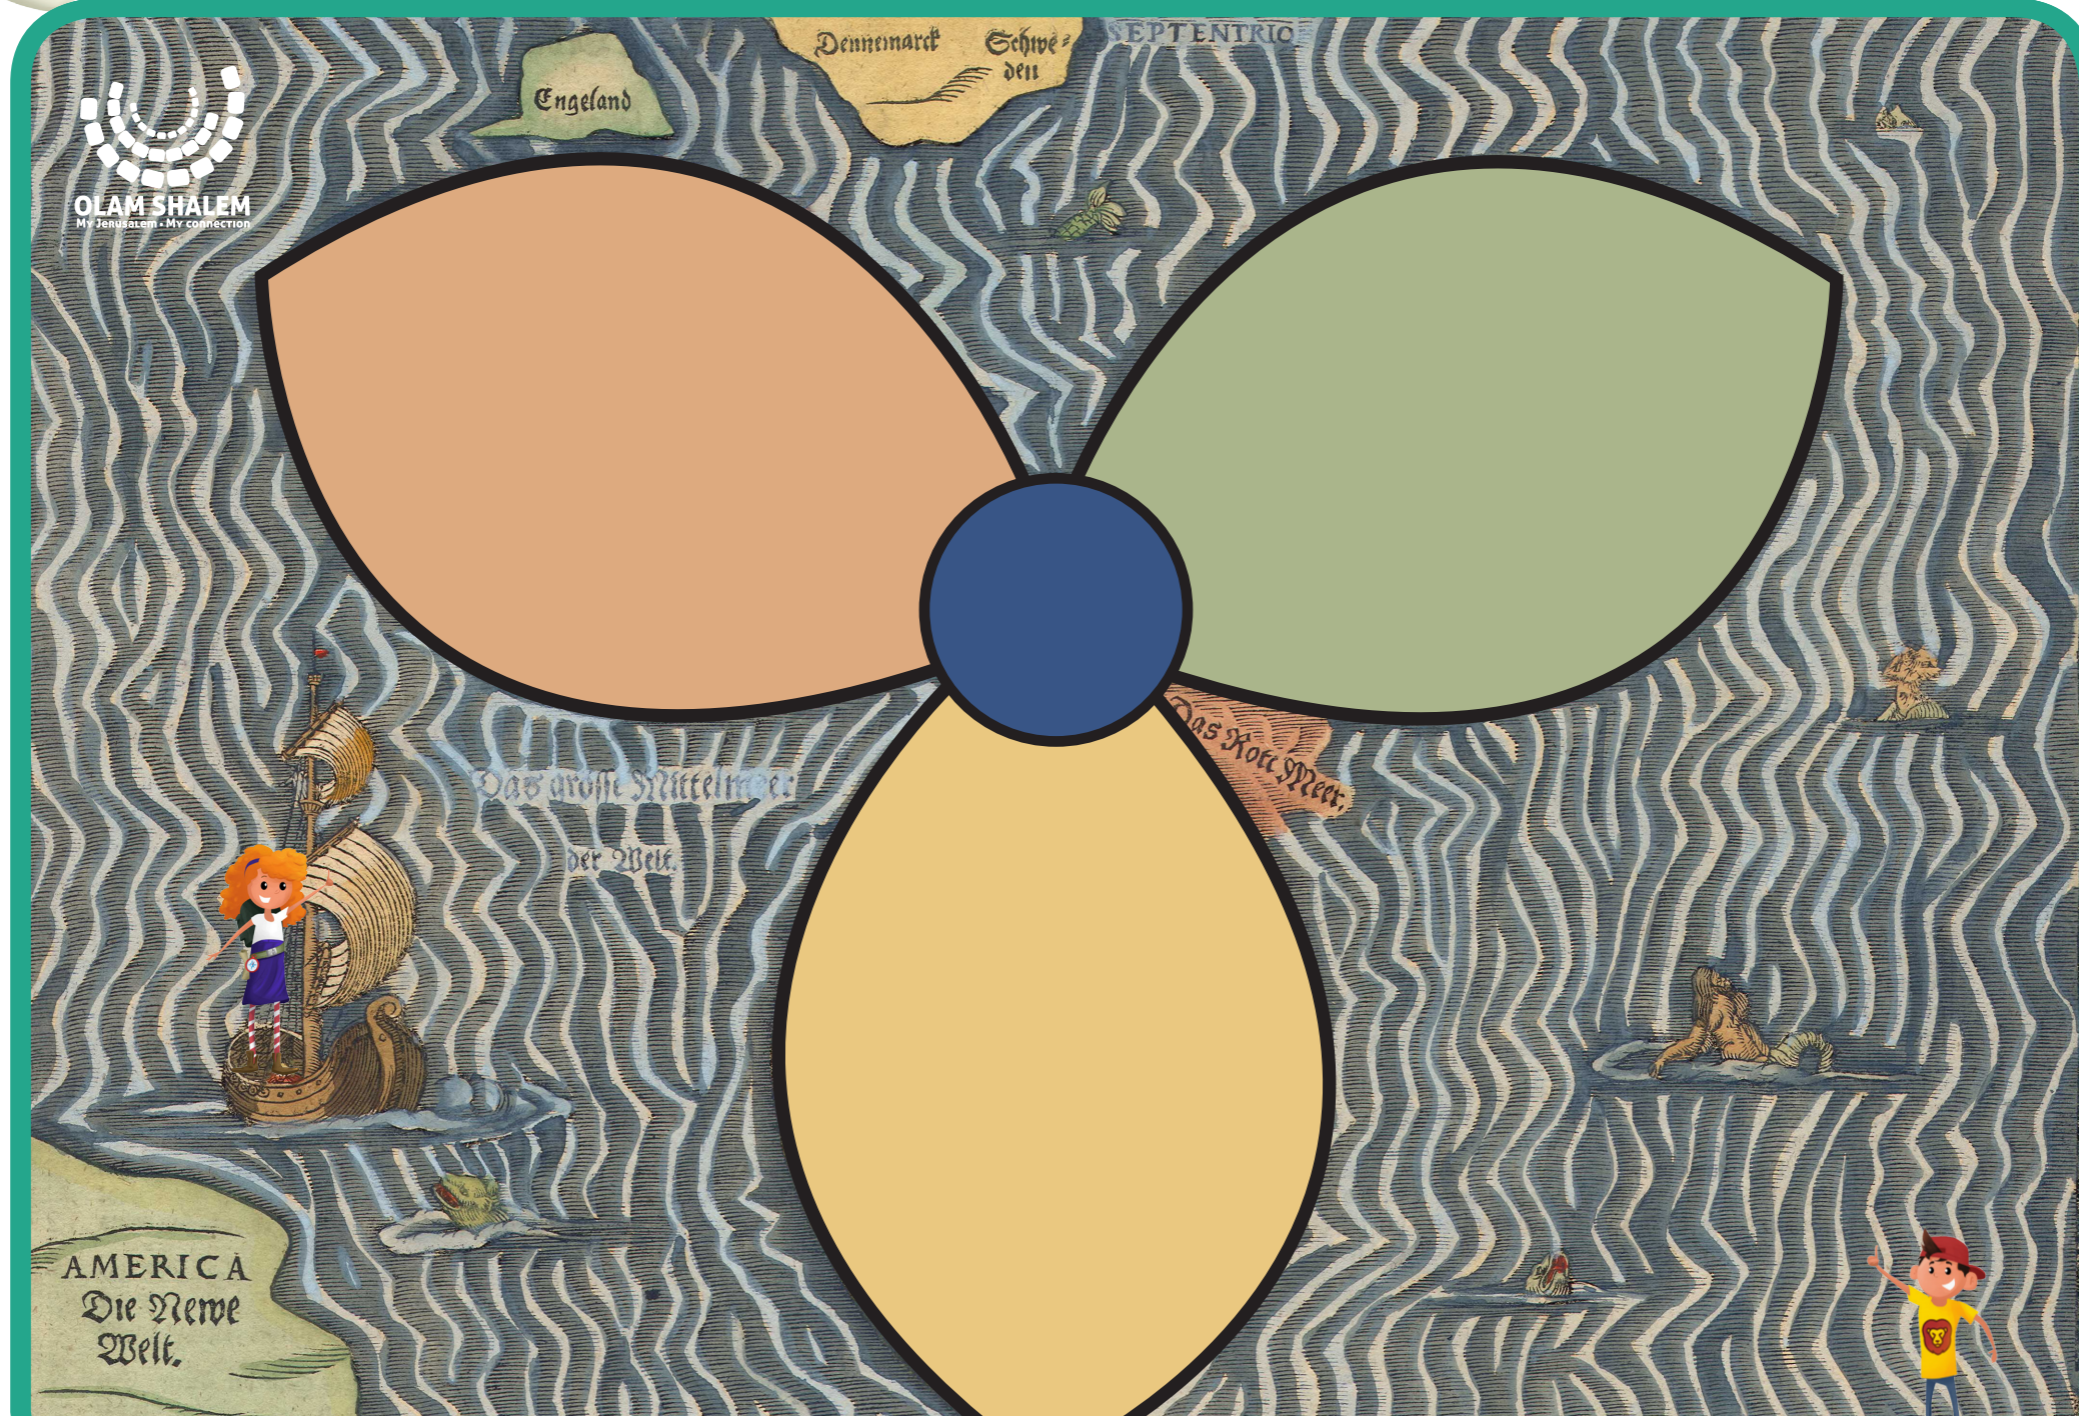

Jerusalem

inside the Heart

Lesson plan for grades 5-6

Jerusalem inside the Heart

Lesson plan for grades 5-6

OLAM SHALEM
My Jerusalem • My connection

Heinrich Bünting (1545-1606)

Jerusalem inside the Heart

Lesson plan for grades 5-6

OLAM SHALEM
My Jerusalem - My connection

Jerusalem inside the Heart

Lesson plan for grades 5-6

OLAM SHALEM
My Jerusalem - My connection

Moriya Mt מקדשים אשת נעורים **מרום**
הר גבוה לבנון ירכתי צפון City of David
כרמל כיסא ה' ה' שם חדש אשר פי ה' יקבנו **גיא חזון**
הר המור ס' ה' יראה מוראה בית תפלה ים
דלתות העמים Freindship **טבור הארץ**
עיר היונה שדה יער **Jerusalem** רבתי בגויים
הר הקודש
ירושלים הר מרום ישראל
ידידות סורה מנחה בשן **הר מועד גולה ירושלם**
בין אנשים מוריה בתולה **רמה כלילת יופי ארמון**
גלעד City of G-d **חפצי בה** City of Justice
ה' שמה רחל עקרה אריאל מגדל עדר אפרתה
כלה **ציון** **חדרך** **יער הנגב** **נחלה**
Life **אבן מעמסה** **רבתי עם** **שגל דרושה**
שרתי במדינות **עיר לא נעזבה** **שלם**
משוש כל הארץ